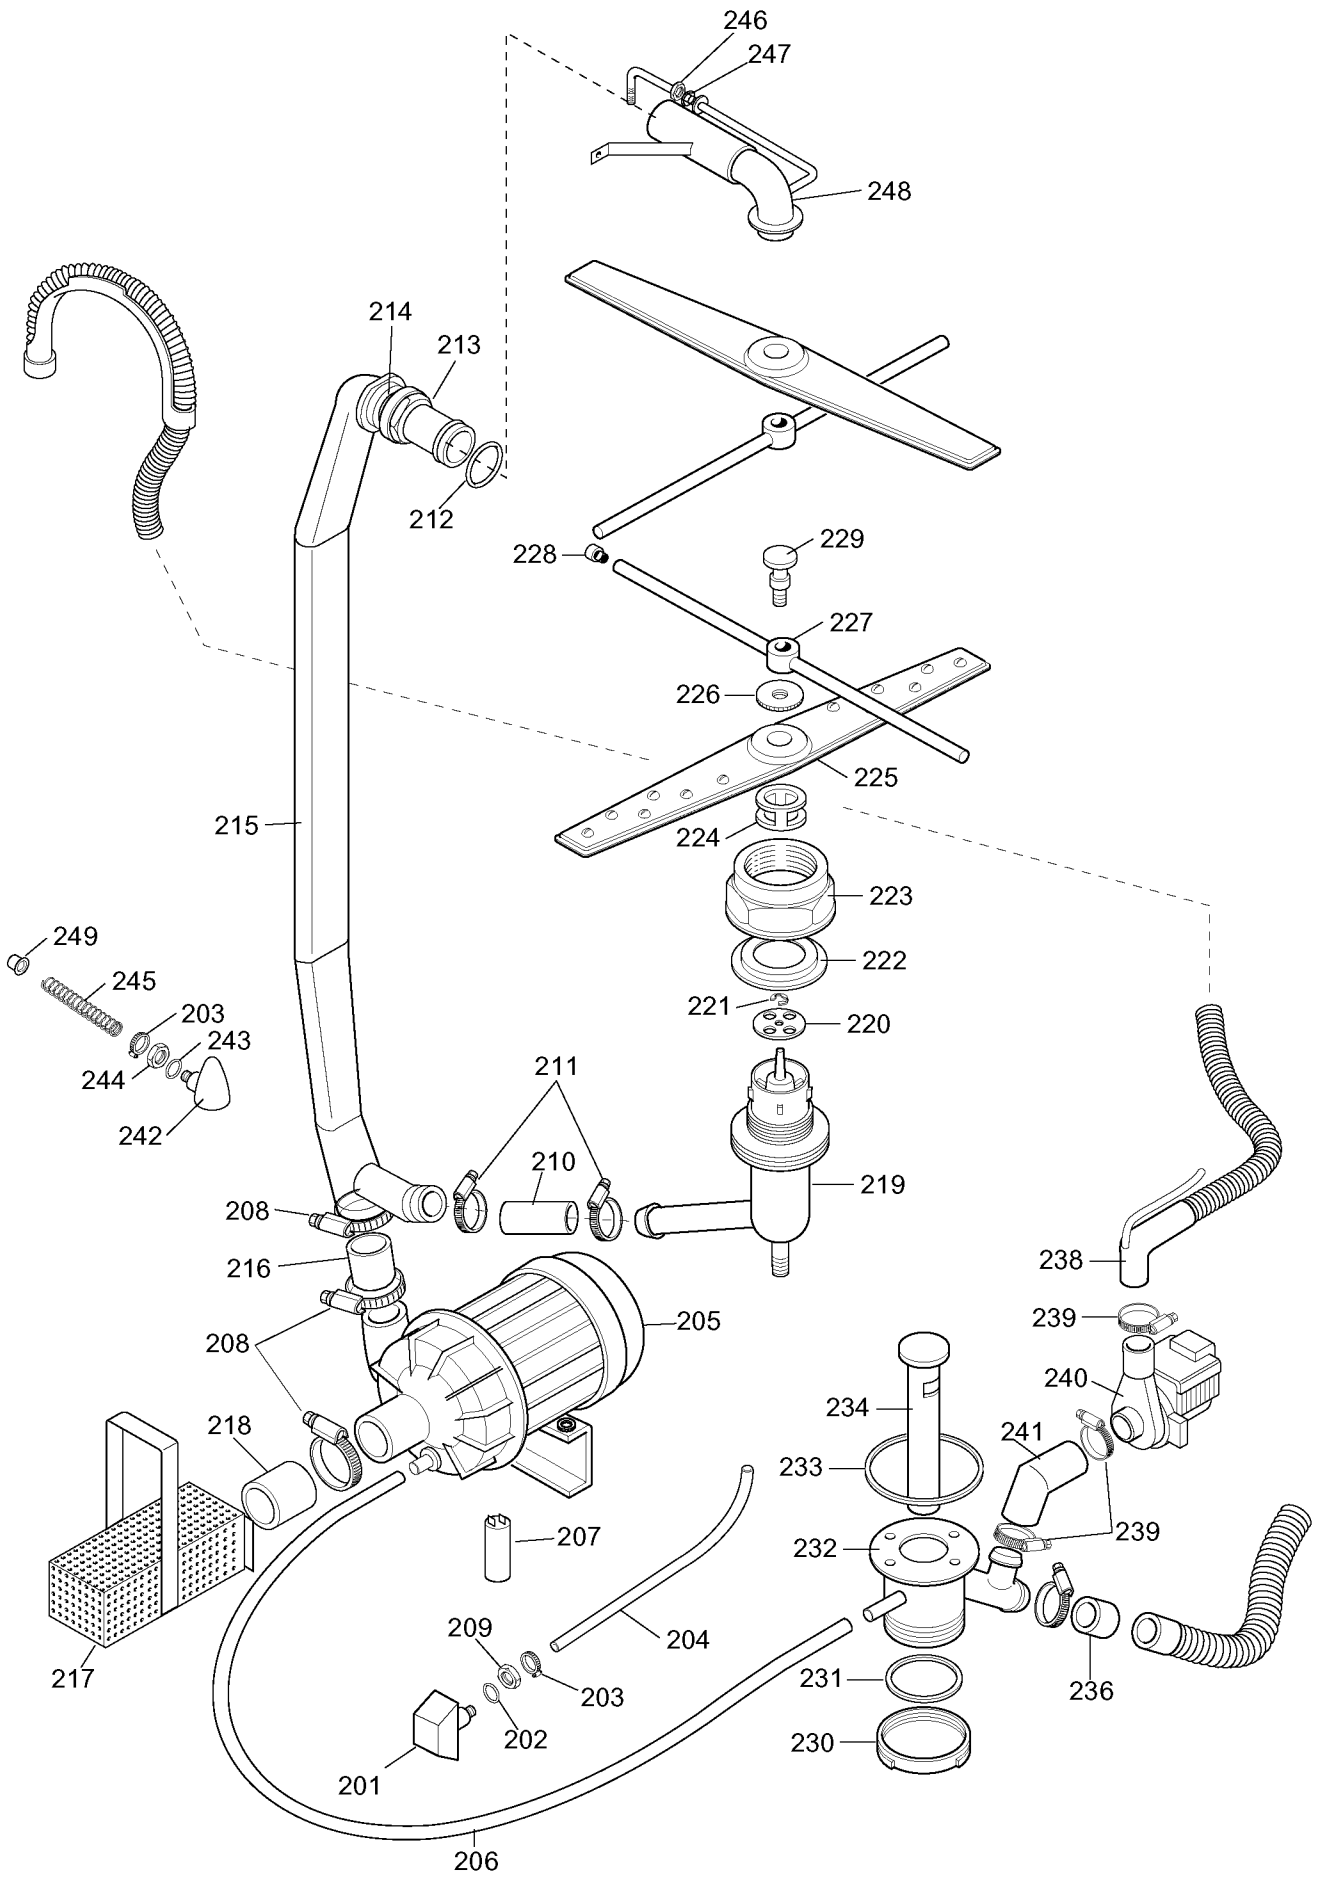

**LAVASTOVIGLIE A CAPOTTINA da 1000 / 1200 piatti/h**  
**HOOD TYPE DISHWASHER up to 1000 / 1200 dishes/h****LS 10 / LS 12**

Code	Type	Ref.	Page	Code	Type	Ref.	Page
504100	LS10	a	2 3 4 5	504128	LS12CW	q	2 3 4 5
504102	LS10UK/DP	b	2 3 4 5	504129	HT1200DEK	z	2 3 4 5
504104	ECOTEMP12	w	2 3 4 5	504153	LS12HD	r	2 3 4 5
504105	LS10/60Hz	c	2 3 4 5	504161	LS12UK/3CW	s	2 3 4 5
504107	Ls10CW	d	2 3 4 5	504163	LS12AU	t	2 3 4 5 6
504108	LS10INS	e	2 3 4 5	504164	LS12UK/DPCW	u	2 3 4 5
504109	HT1200INS DEK	y	2 3 4 5	504165	ECOTEMP12SW	x	2 3 4 5
504111	LS10/9SWEDISH	f	2 3 4 5	504178	LS12CW INS	v	2 3 4 5
504114	LS10/DP	g	2 3 4 5	504190	LS12 ASIA	G	2 3 4 5
504115	LS10HD	h	2 3 4 5	698050	HT1200	A	2 3 4 5
504118	LS10/UK/1	k	2 3 4 5	698051	HT1000	D	2 3 4 5
504119	LS10UK/3	l	2 3 4 5	698052	HT1000 INS	E	2 3 4 5
504120	LS12INS	m	2 3 4 5	698053	HT1200 INS	B	2 3 4 5
504121	LS12	n	2 3 4 5	698054	HT1000 DP	F	2 3 4 5
504122	LS12DP	o	2 3 4 5	698055	HT1200 DP	C	2 3 4 5
504125	LS12/60Hz	p	2 3 4 5				

Pag.	Indice
2	Vista generale
3	Componenti idraulici
4	Circuito idraulico
5	Componenti elettrici
6	Componenti AU
7-9	Lista ricambi

Index
Main view
Hydraulic components
Hydraulic circuit
Electrical components
AU components
Spare parts list

**Marchio / Brand:** Z - Dek - Eco - A  
**Paese / Country:** Tutti / All

ill. 641002p1

LS\_10 -12 \ Zan\ 641002

Da Ser. Nr. / From ser. nr.: /944 ....

Page: 2

Ed.01-02

Doc. Nr.: **6-41 002**

ill. 641002p2

ill. 641002p3

Da Ser. Nr. / From ser. nr.: /944 ....

Page: 4 Ed.01-08

Doc. Nr.: **6-41 002**

ill. 641002p4

ill. 641002p5