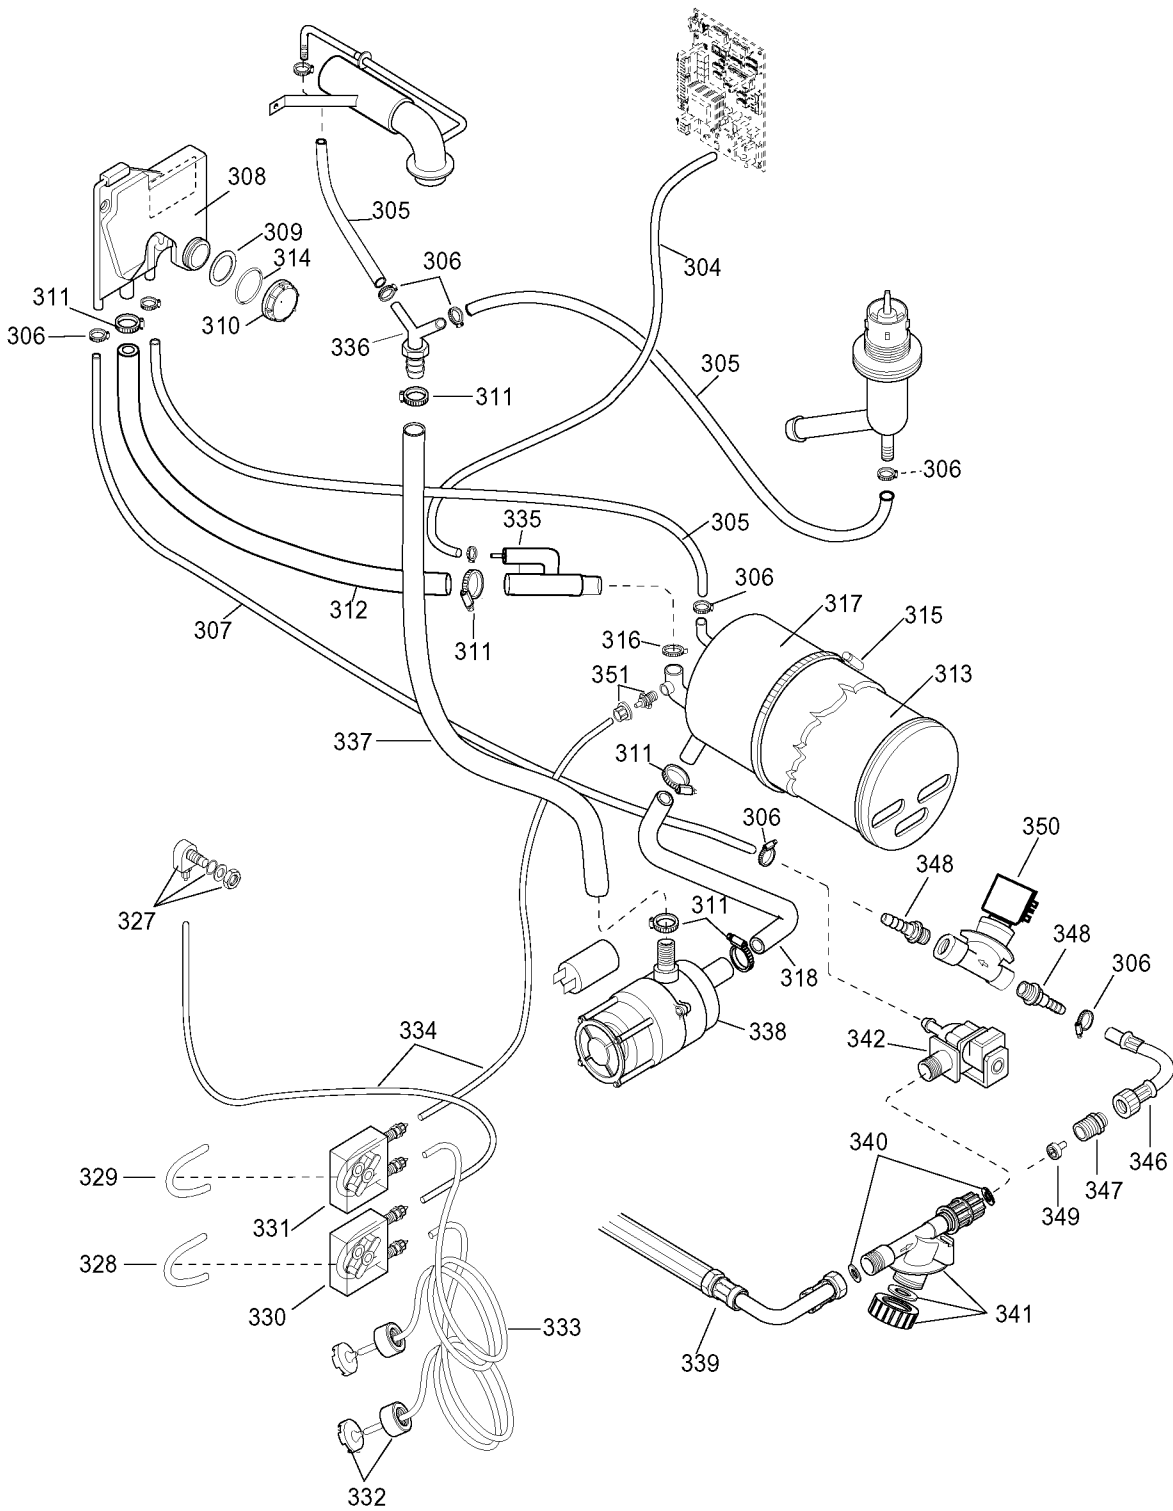

**LAVASTOVIGLIE A CAPOTTINA da 1000 / 1200 piatti/h**  
**HOOD TYPE DISHWASHER up to 1000 / 1200 dishes/h****LS 10 / LS 12**

Code	Type	Ref.	Page	Code	Type	Ref.	Page
504100	LS10	a	2 3 4 5	504128	LS12CW	q	2 3 4 5
504102	LS10UK/DP	b	2 3 4 5	504129	HT1200DEK	z	2 3 4 5
504104	ECOTEMP12	w	2 3 4 5	504153	LS12HD	r	2 3 4 5
504105	LS10/60Hz	c	2 3 4 5	504161	LS12UK/3CW	s	2 3 4 5
504107	Ls10CW	d	2 3 4 5	504163	LS12AU	t	2 3 4 5 6
504108	LS10INS	e	2 3 4 5	504164	LS12UK/DPCW	u	2 3 4 5
504109	HT1200INS DEK	y	2 3 4 5	504165	ECOTEMP12SW	x	2 3 4 5
504111	LS10/9SWEDISH	f	2 3 4 5	504178	LS12CW INS	v	2 3 4 5
504114	LS10/DP	g	2 3 4 5	504190	LS12 ASIA	G	2 3 4 5
504115	LS10HD	h	2 3 4 5	698050	HT1200	A	2 3 4 5
504118	LS10/UK/1	k	2 3 4 5	698051	HT1000	D	2 3 4 5
504119	LS10UK/3	l	2 3 4 5	698052	HT1000 INS	E	2 3 4 5
504120	LS12INS	m	2 3 4 5	698053	HT1200 INS	B	2 3 4 5
504121	LS12	n	2 3 4 5	698054	HT1000 DP	F	2 3 4 5
504122	LS12DP	o	2 3 4 5	698055	HT1200 DP	C	2 3 4 5
504125	LS12/60Hz	p	2 3 4 5				

Pag.	Indice
2	Vista generale
3	Componenti idraulici
4	Circuito idraulico
5	Componenti elettrici
6	Componenti AU
7-9	Lista ricambi

Index
Main view
Hydraulic components
Hydraulic circuit
Electrical components
AU components
Spare parts list

**Marchio / Brand:** Z - Dek - Eco - A  
**Paese / Country:** Tutti / All

ill. 641002p1

LS\_10 -12 \ Zan\ 641002

Da Ser. Nr. / From ser. nr.: /944 ....

Page: 2

Ed.01-02

Doc. Nr.: **6-41 002**

ill. 641002p2

ill. 641002p3

Da Ser. Nr. / From ser. nr.: /944 ....

Page: 4 Ed.01-08

Doc. Nr.: **6-41 002**

ill. 641002p4

ill. 641002p5