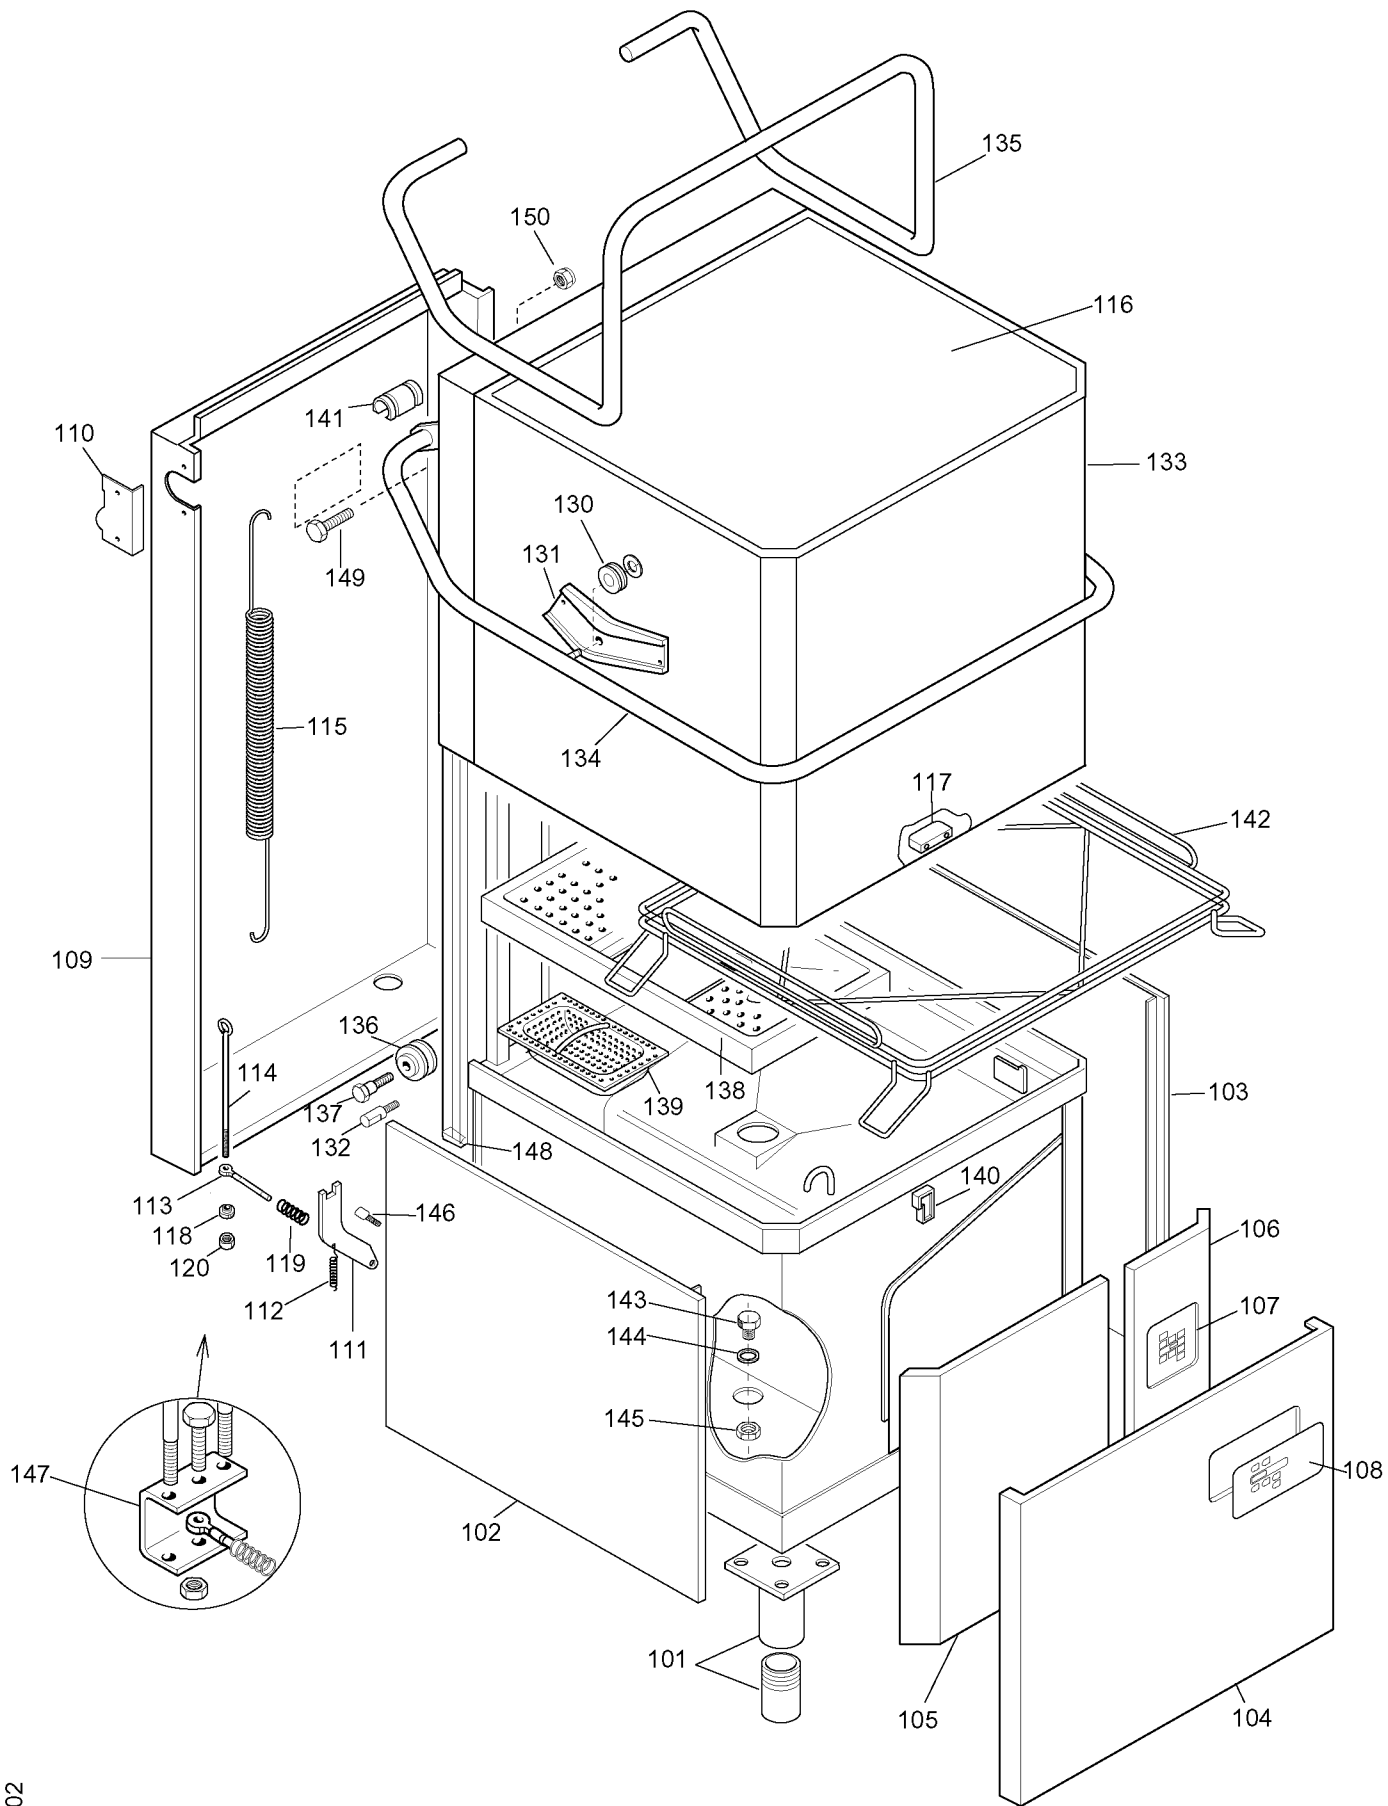

**LAVASTOVIGLIE A CAPOTTINA da 1000 / 1200 piatti/h**  
**HOOD TYPE DISHWASHER up to 1000 / 1200 dishes/h****LS 10 / LS 12**

Code	Type	Ref.	Page	Code	Type	Ref.	Page
504100	LS10	a	2 3 4 5	504128	LS12CW	q	2 3 4 5
504102	LS10UK/DP	b	2 3 4 5	504129	HT1200DEK	z	2 3 4 5
504104	ECOTEMP12	w	2 3 4 5	504153	LS12HD	r	2 3 4 5
504105	LS10/60Hz	c	2 3 4 5	504161	LS12UK/3CW	s	2 3 4 5
504107	Ls10CW	d	2 3 4 5	504163	LS12AU	t	2 3 4 5 6
504108	LS10INS	e	2 3 4 5	504164	LS12UK/DPCW	u	2 3 4 5
504109	HT1200INS DEK	y	2 3 4 5	504165	ECOTEMP12SW	x	2 3 4 5
504111	LS10/9SWEDISH	f	2 3 4 5	504178	LS12CW INS	v	2 3 4 5
504114	LS10/DP	g	2 3 4 5	504190	LS12 ASIA	G	2 3 4 5
504115	LS10HD	h	2 3 4 5	698050	HT1200	A	2 3 4 5
504118	LS10/UK/1	k	2 3 4 5	698051	HT1000	D	2 3 4 5
504119	LS10UK/3	l	2 3 4 5	698052	HT1000 INS	E	2 3 4 5
504120	LS12INS	m	2 3 4 5	698053	HT1200 INS	B	2 3 4 5
504121	LS12	n	2 3 4 5	698054	HT1000 DP	F	2 3 4 5
504122	LS12DP	o	2 3 4 5	698055	HT1200 DP	C	2 3 4 5
504125	LS12/60Hz	p	2 3 4 5				

Pag.	Indice
2	Vista generale
3	Componenti idraulici
4	Circuito idraulico
5	Componenti elettrici
6	Componenti AU
7-9	Lista ricambi

Index
Main view
Hydraulic components
Hydraulic circuit
Electrical components
AU components
Spare parts list

**Marchio / Brand:** Z - Dek - Eco - A  
**Paese / Country:** Tutti / All

ill. 641002p1

LS\_10 -12 \ Zan\ 641002

Da Ser. Nr. / From ser. nr.: /944 ....

Page: 2

Ed.01-02

Doc. Nr.: **6-41 002**

ill. 641002p2